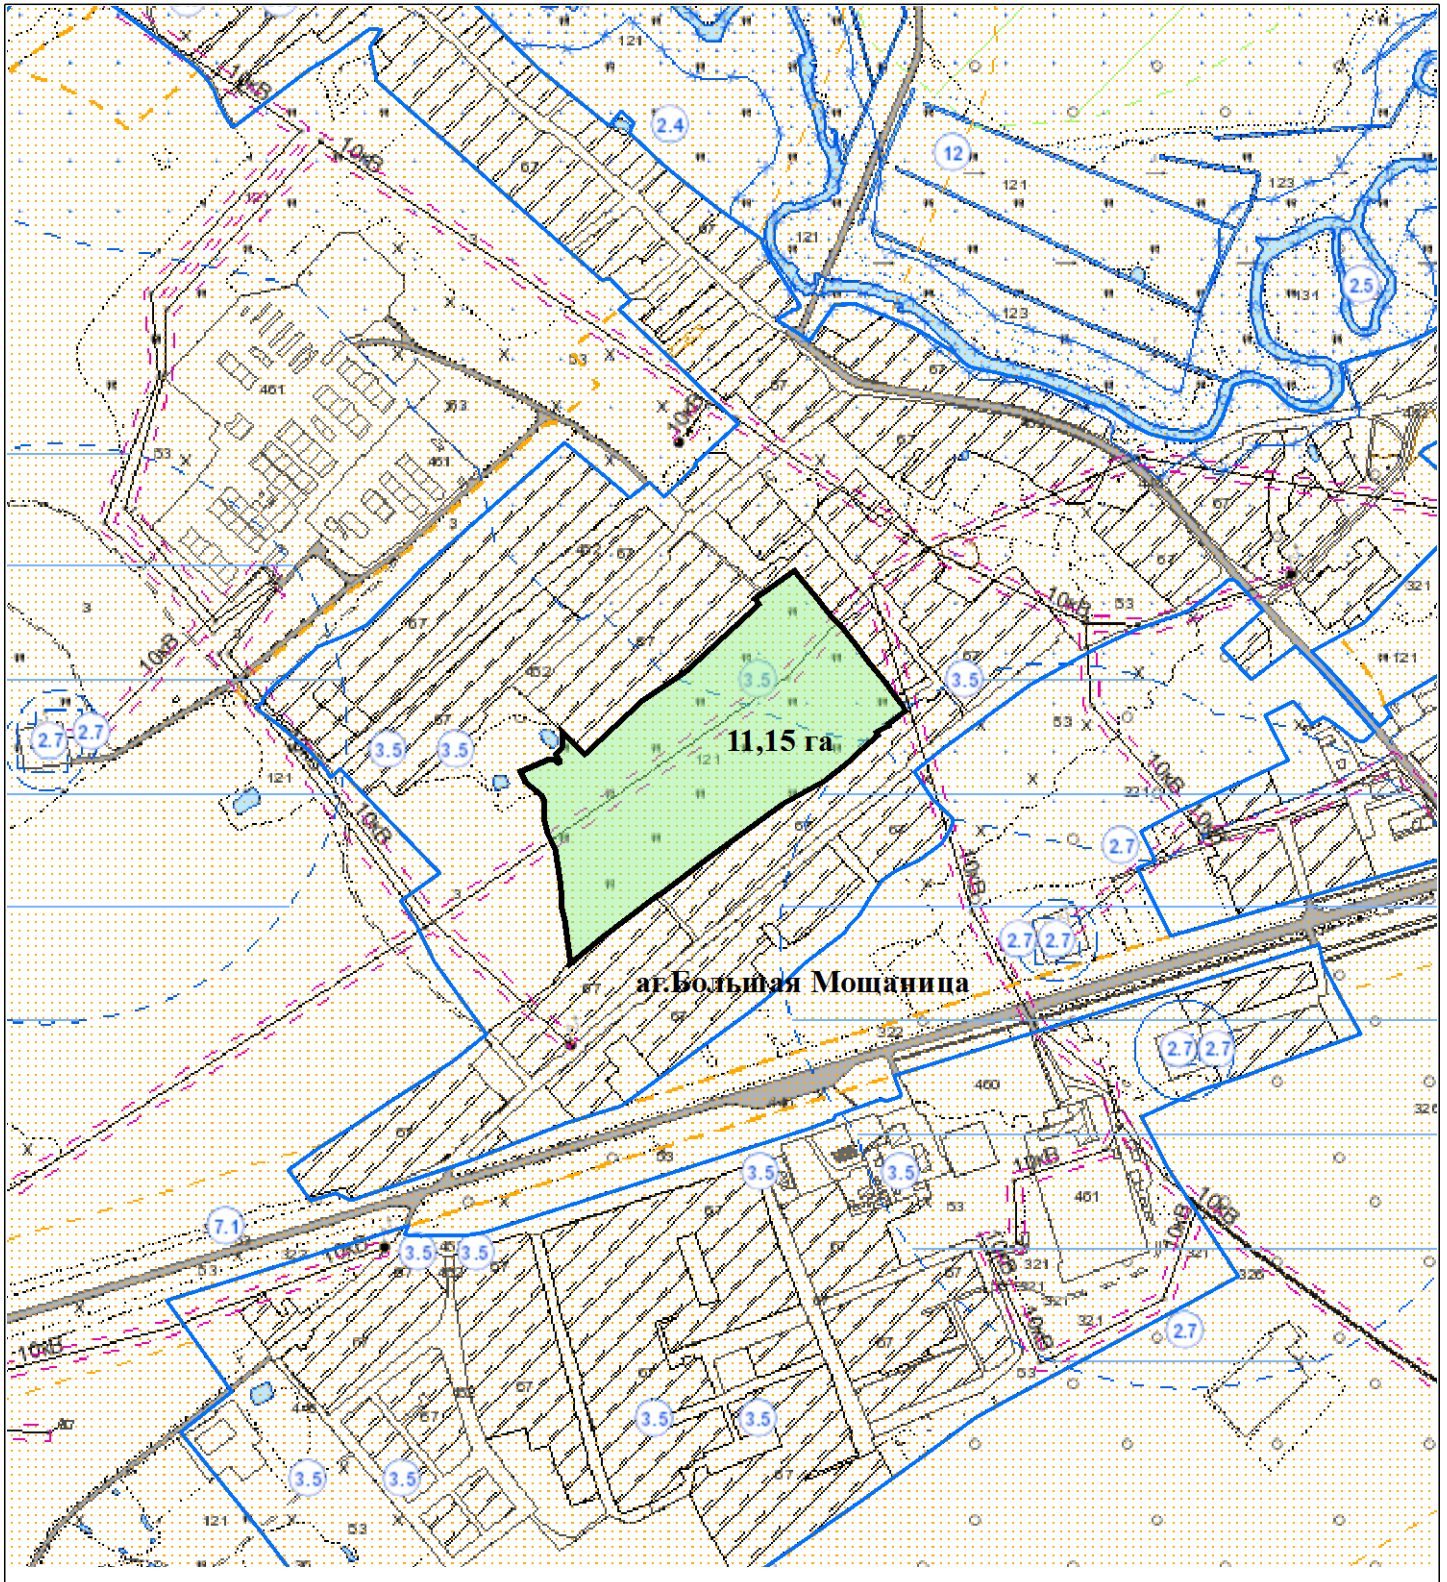

**ВЫКОПИРОВКА**  
из земельно-кадастрового плана  
Мощаницкого сельсовета Бельничского района

Выкопировка изготовлена с Геопортала ЗИС

Масштаб 1:10000